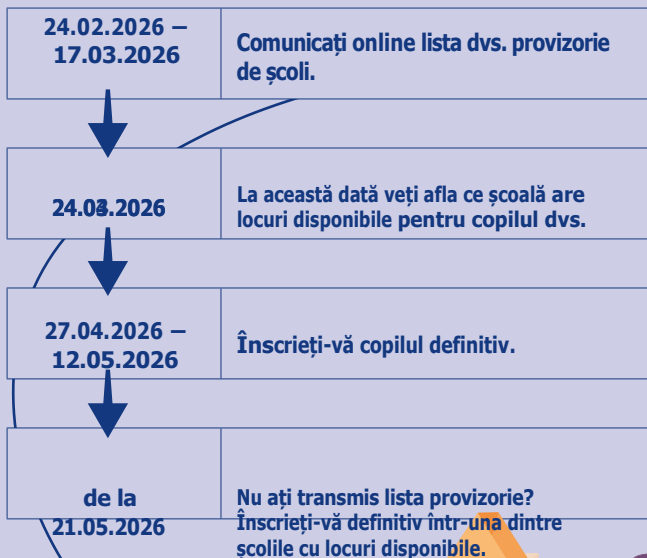

OOSTENDE
DE STAD
AAN ZEE

COPIIUL DVS. ESTE NĂSCUT ÎN 2024?

Căutați o grădiniță / o școală?
Comunicați lista provizorie de școli de pe
24 februarie 2026 (ora 10:00) până pe
17 martie 2026 (ora 15:30) pe
www.naarschoolinoostende.be

OOSTENDE.BE

ANUL ȘCOLAR 2026–2027

Copilul dvs. este născut în 2024? Înscrierile la grădiniță și la școala primară decurg astfel:

Aveți nevoie de ajutor?
www.naarschoolinoostende.be

Vertaling Nederlands-Roemeens. Deze vertaling mag enkel verspreid worden met de originele brontekst.